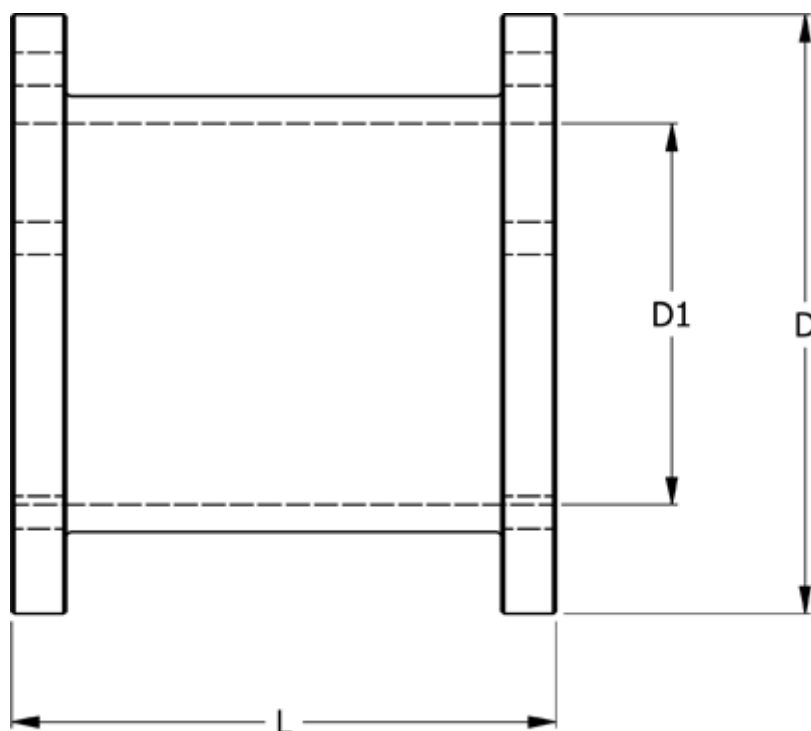

Varenummer: 330616006180  
Beskrivelse: Koblingsdel N-Eupex str. 160  
Part 6 - 180 mm

## Mål

D	= 160
D1	= 108
L	= 180
Moment (Nm)	= 560